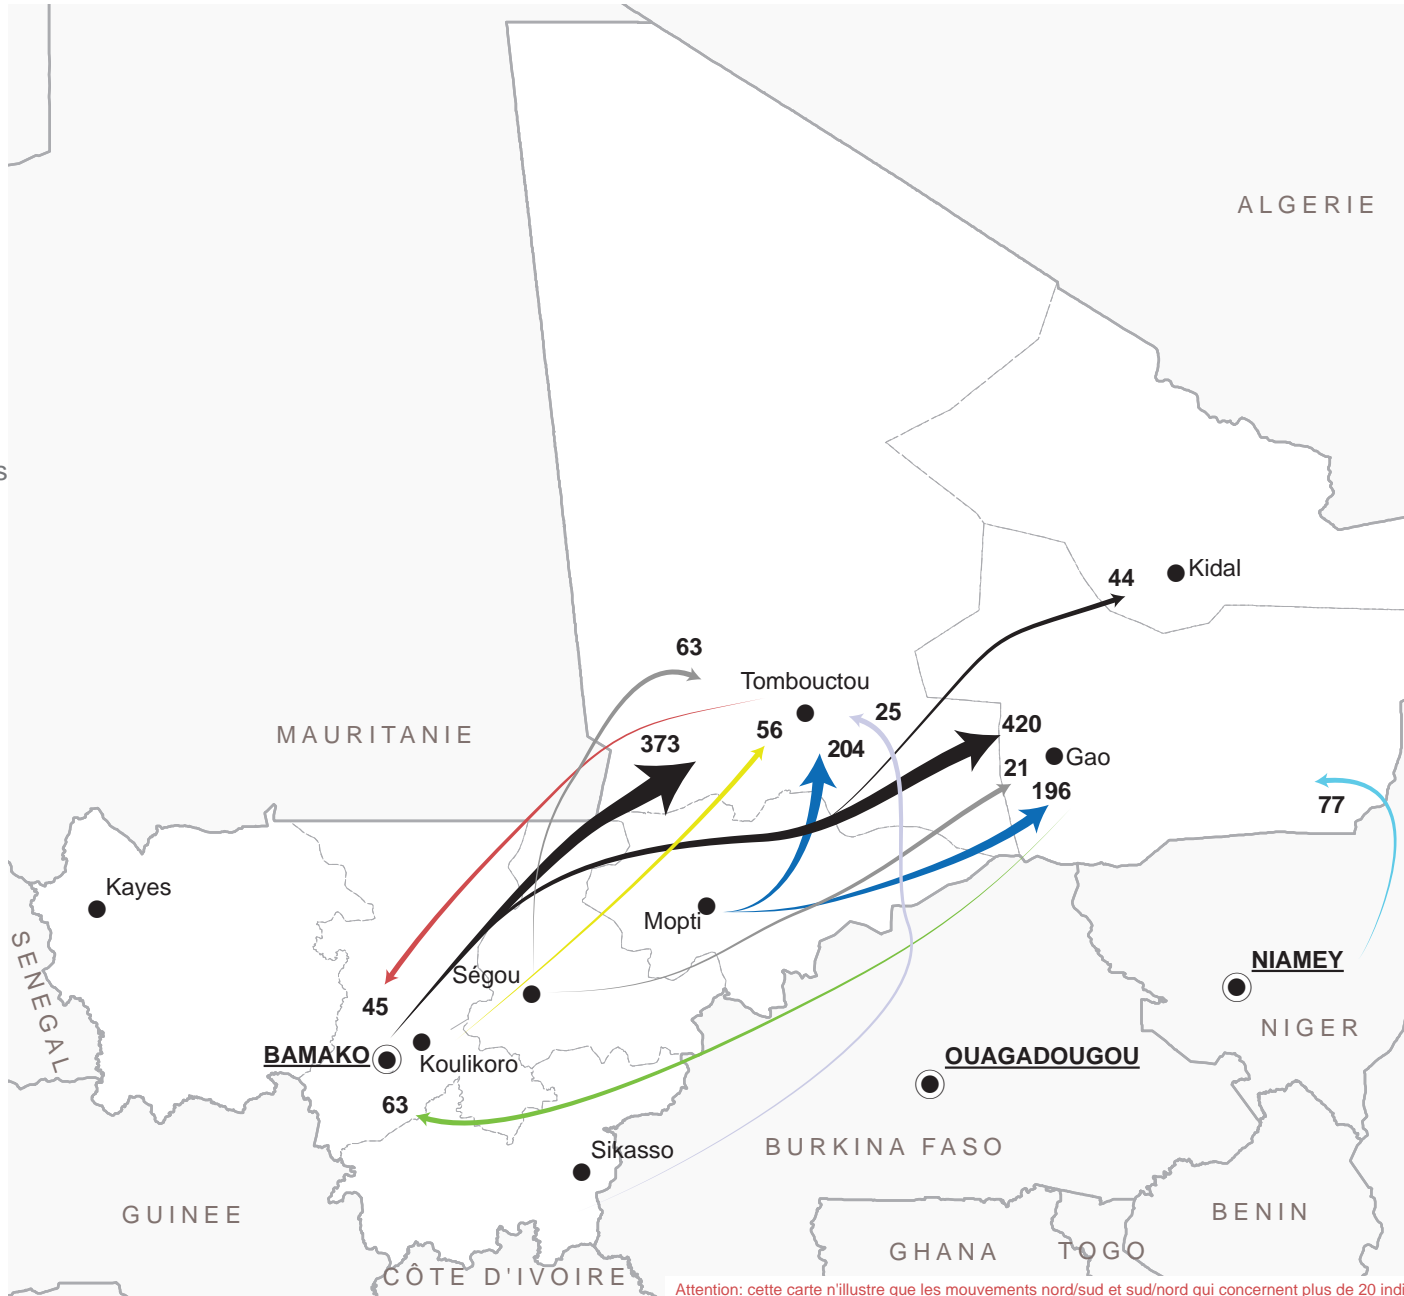

Mali: Points de suivi des mouvements de populations

Flow monitoring points (FMP) du 02 au 08 Mars 2014

Les points de suivi des mouvements de populations (flow monitoring points) ont pour but d'évaluer les mouvements de personnes déplacées du sud vers le nord du pays et du nord vers le sud. Ils visent également à donner un aperçu concernant les mouvements de populations depuis les pays voisins. Les points FMP sont situés aux points d'entrée et de transit majeurs des villes de Bamako, Mopti, Tombouctou et Gao. Les équipes FMP sont composées de membres de l'OIM, de la Direction Nationale du Développement Social et de la Direction générale de la Protection Civile.

Les données collectées par les équipes FMP ne visent pas à capter de façon exhaustive les mouvements de populations mais à produire des tendances en terme de déplacement.

Du 02 au 08 Mars, **136** individus déplacés ont quitté le nord du pays pour se rendre dans le sud. En parallèle, **1096** personnes ont quitté le sud du pays pour se rendre au nord. La plupart de ces personnes se sont rendues à Tombouctou (**533** individus) et à Gao (**482** individus).

Par ailleurs **77** personnes ont quitté le Niger pour se rendre à Gao.

Légende de la carte

- xxx** Nombre de personnes identifiées arrivant dans un lieu
- Mouvements de population à partir de Tombouctou
- Mouvements de population à partir de Mopti
- Mouvements de population à partir de Bamako
- Mouvements de population à partir de Gao
- Mouvements de population à partir de Ségou
- Mouvements de population à partir de Sikasso
- Mouvements de population à partir de Koulikoro
- Mouvements de population à partir de Niger

Attention: cette carte n'illustre que les mouvements nord/sud et sud/nord qui concernent plus de 20 individus

Les frontières et les noms indiqués et les désignations employées sur cette carte n'impliquent pas la reconnaissance ou acceptation officielle par l'Organisation des Nations Unies.